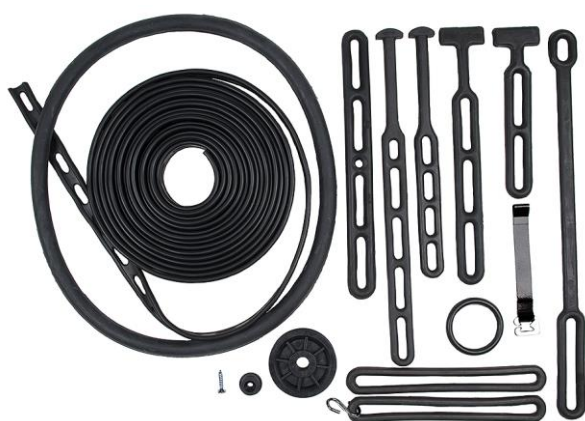

# Gummispännare

Gummispännare Automatkapell,  
Bilar, Kärror mm, Metersträckare

Gummispännare  
Pooler mm

Gummispännare  
Båtförtöjning

## Artiklar för Automatkapell

Ks 304 NR  
Stor ring för  
Automatkapell  
Diam 360 mm  
Tjocklek 18 mm

Ks 306 NR  
Ring med  
plastband för  
Automatkapell  
L 430 mm

Ks 319 NR  
Ks 318 EPDM Ny  
Gummispännare  
för Automatkapell  
L 430 mm

# Gummispännare för Båtkapell

---

Båt kapell spännare Vit eller svart EPDM

T-profil Vit eller svart 180 mm i EPDM

Båtförtöjningsfjäder i EPDM

Ks 320 Längd 150 mm för Lina 10-12 mm

Ks 321 Längd 210 mm för Lina 12-14 mm